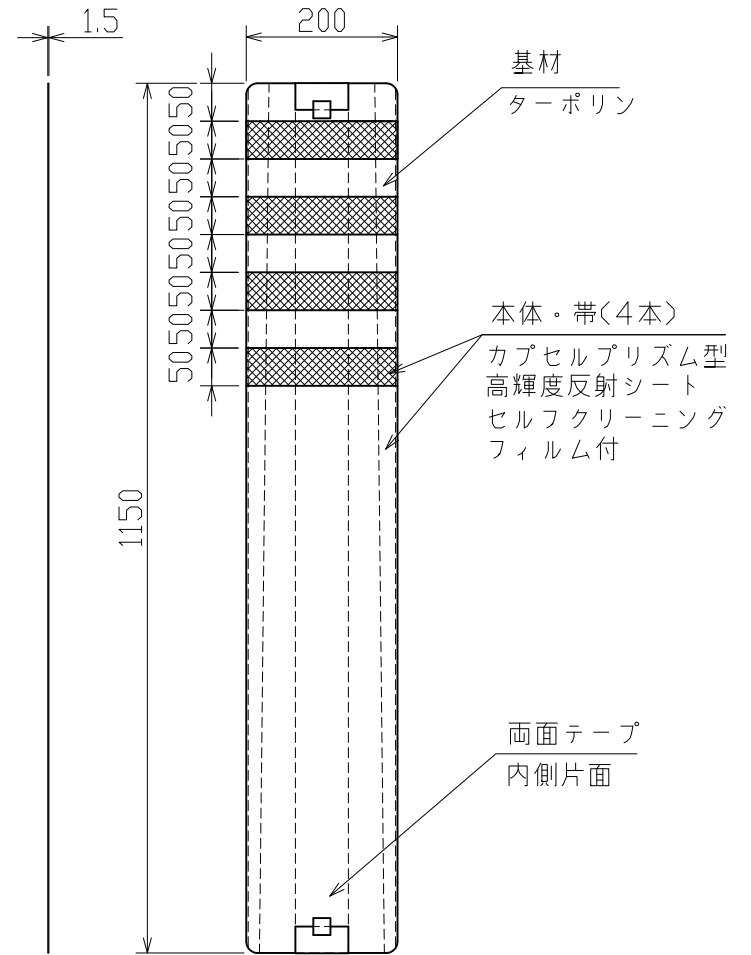

反射体詳細図(S=1/10)

〈車線分離帯 H=1200用〉

品名	型式	本体色	帯色
ポストウイング120 (橙/白)	PW-OW-120	橙色	白色
ポストウイング120 (緑/白)	PW-GW-120	緑色	白色

A4	単位	MM	(株) 吾妻商会	名称	ポストウイング120
	尺度	1/15			